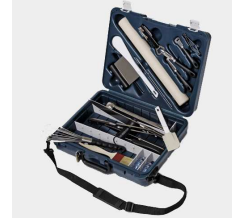

FAMILLE ARTICLES DE CUISINE

Mallette double paroi PM
(Photos non contractuelle)

Aiguille à brider 25 inox

Douille polycarbonate UNIE

Douille polycarbonate CANNELEE

Office 10 Nogent

Mesure inox 10 cl

Saigner 11

Canneleur

Filet de sole 17 ABS rivets

Econome ABS

FAMILLE ARTICLES DE CUISINE

Spatule inox 25

Fusil 25 Fischer Pro

Eminceur 25 forgé

Poches jetables

Sommelier Pulltap's

Pince à pâte inox

Découper yatagan mitre laiton

Thermomètre digital -50°/+150°

Ramasse-miettes cubic

Couteau à jambon

Pince Jumbo

FAMILLE ARTICLES DE CUISINE

Pochon à jus inox 6

Thermomètre 80°/200° Gainé fer Bout pointu

Peigne décor triangle

Fourchette 33 forgée

Cuillère à pommes 22

Entremets 25 surmoulé

Pinceau 30 manche plastique

Pince à désareter